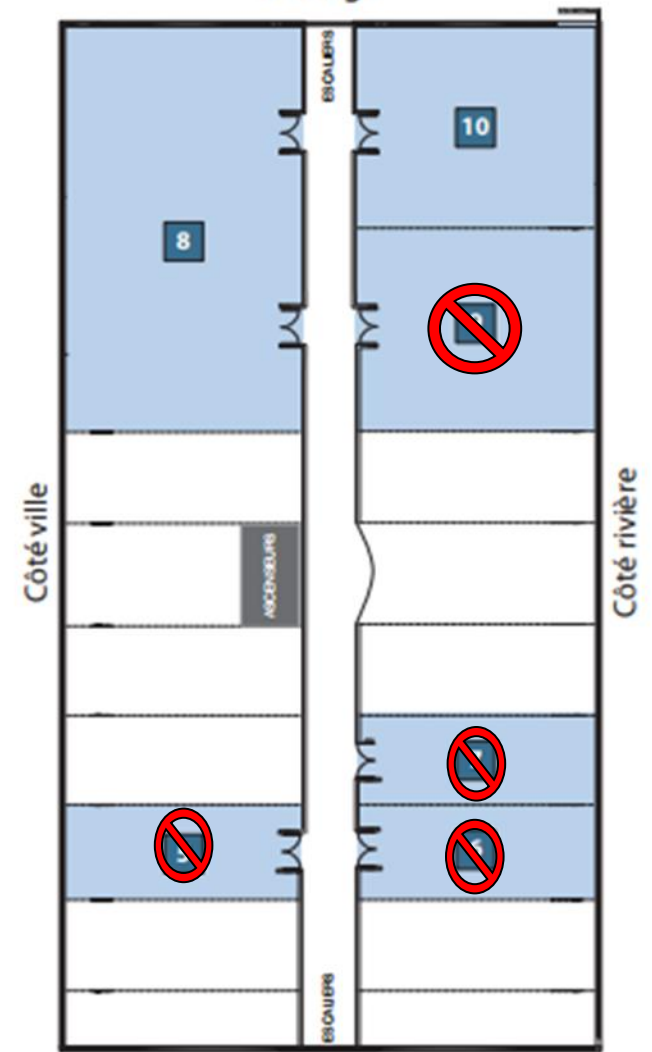

Rez-de-chaussée

Salles du rez-de-chaussée

- 1** Chambly: 26 x 50, 1 300 pi²
- 2** St-Jean: 26 x 50, 1 300 pi²
- 1 2** Chambly + St-Jean: 53 x 50, 2 650 pi²
- 3** Lennox: 46 x 50, 2 300 pi²
- 2 3** St-Jean + Lennox = 74 x 50, 3 700 pi²
- 1 2 3** Chambly + St-Jean + Lennox = Richelieu/Salle de bal: 96 x 50, 4 800 pi²
- 4** Montgomery: 17 x 41, 690 pi²

2^e étage

Salles du 2^e étage

- 8** Beauregard: 18 x 52, 936 pi²
- 10** Baronie: 18 x 26, 468 pi²