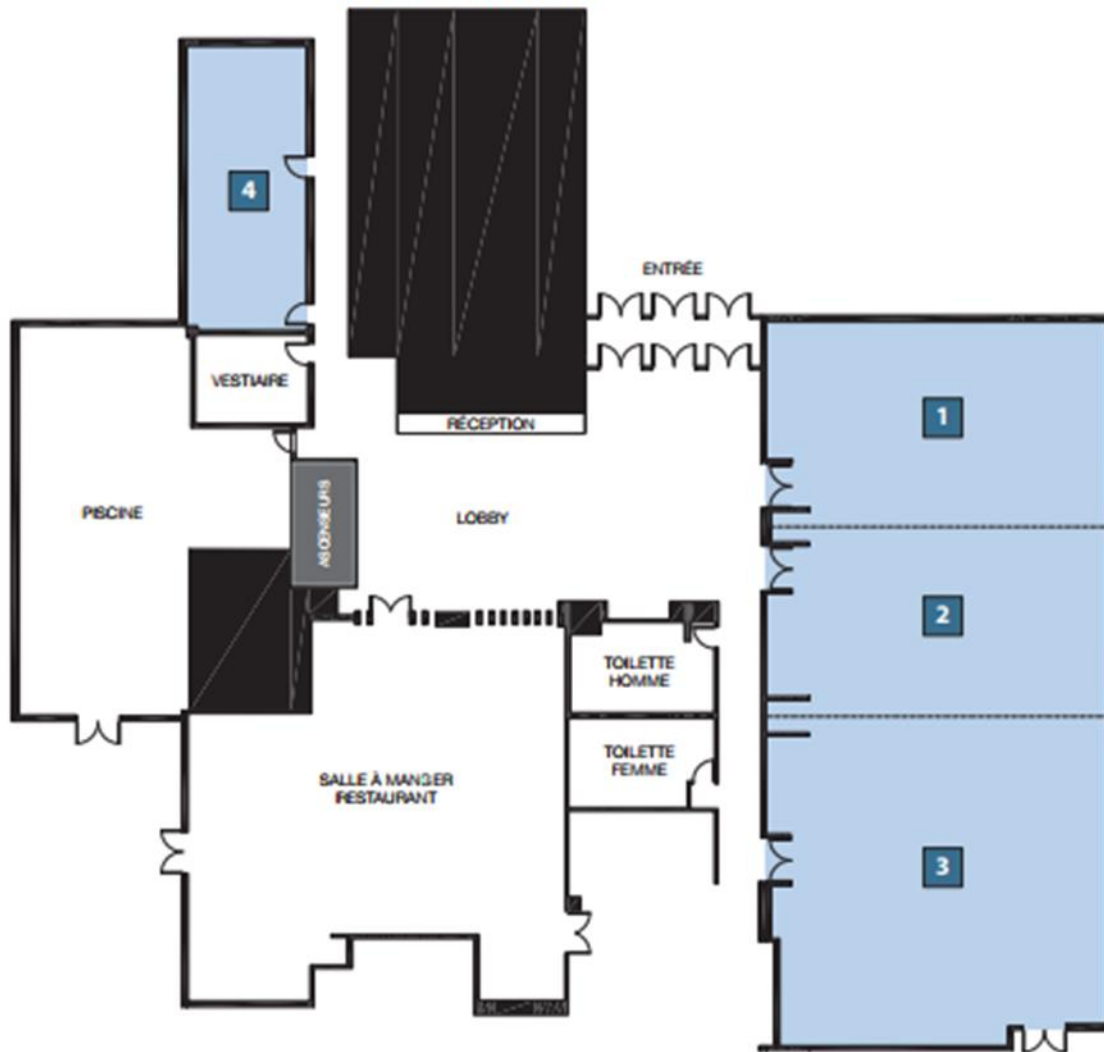

Rez-de-chaussée

Salles du rez-de-chaussée

- 1** Chambly: 26 x 50, 1 300 pi²
- 2** St-Jean: 26 x 50, 1 300 pi²
- 1 2** Chambly + St-Jean: 53 x 50, 2 650 pi²
- 3** Lennox: 46 x 50, 2 300 pi²
- 2 3** St-Jean + Lennox = 74 x 50, 3 700 pi²
- 1 2 3** Chambly + St-Jean + Lennox = Richelieu/Salle de bal: 96 x 50, 4 800 pi²
- 4** Montgomery: 17 x 41, 690 pi²

2^e étage

Salles du 2^e étage

- 8** Beauregard: 18 x 52, 936 pi²
- 10** Baronie: 18 x 26, 468 pi²